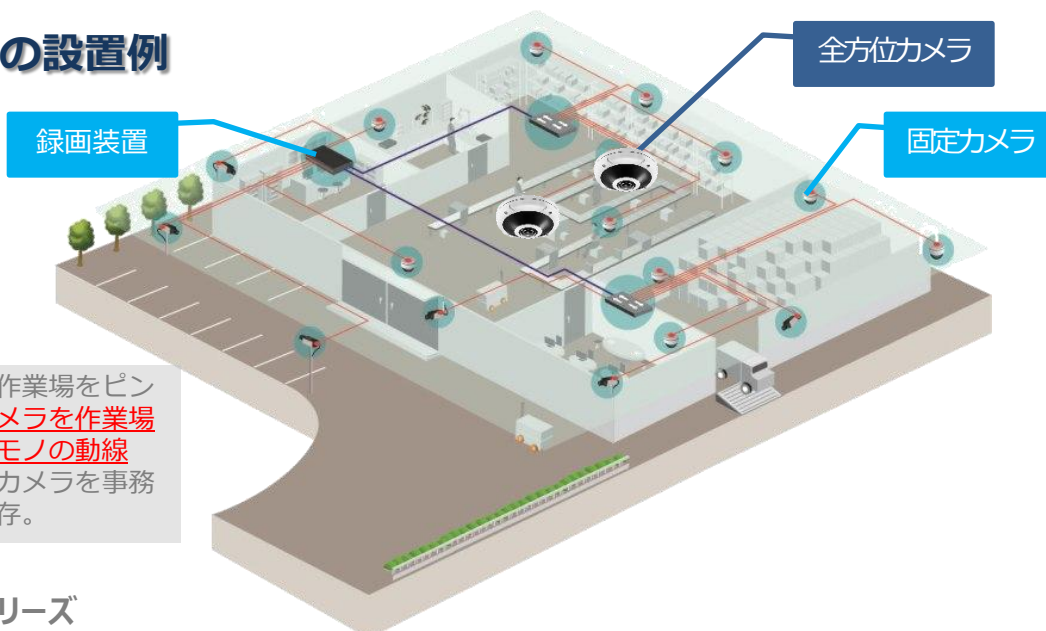

◆物流事業者……………

倉庫内に設置、小口荷物の積み込みミス発見に役立つ。

◆教育機関……………

学生ホール、図書館、パソコンルームに設置、カメラ台数を軽減して防犯機能が強化される。

◆ホテル……………

宴会場に設置、調理場で宴会の進捗状況を確認して適切に料理の配膳ができる。

◆生産工場……………

工場内に設置、作業の確認、異物混入等の検証に役立つ。

◆商店街……………

車道際に等間隔に設置、盗難、暴力、破壊などの刑事事件解決に役立つ。

全方位カメラの設置例

【工場の場合】

固定カメラは、出入り口や作業場をピンポイントに撮影、全方位カメラを作業場の中心に設置し、作業員、モノの動線チェックに設置。複数台のカメラを事務所に設置した録画装置に保存。

Primary Networksシリーズ

遠隔管理ビューア

NVR統合管理ソフトウェア
「IDIS Center」