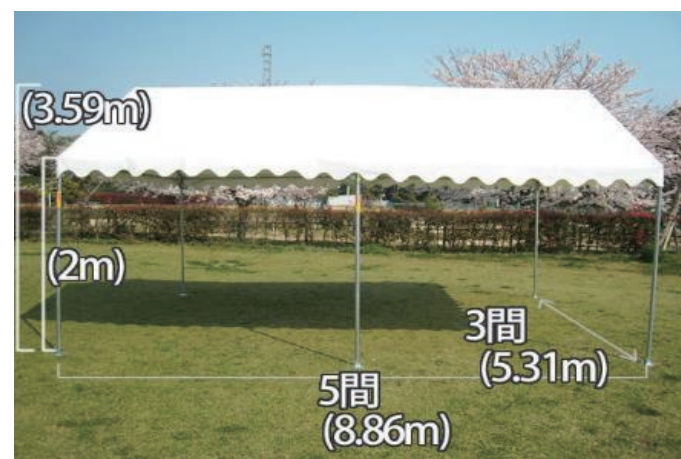

## ■テント

パイプテント 1.5×2  
W2700×L3600mm

パイプテント 2×3  
W3600×L5400mm

パイプテント 2×4  
W3600×L7200mm

パイプテント 3×5  
W5400×L9000mm

※テントの設営費は別途料金となります。

※テント各種サイズございます、お気軽にお問い合わせください。

写真と異なる場合がございます。