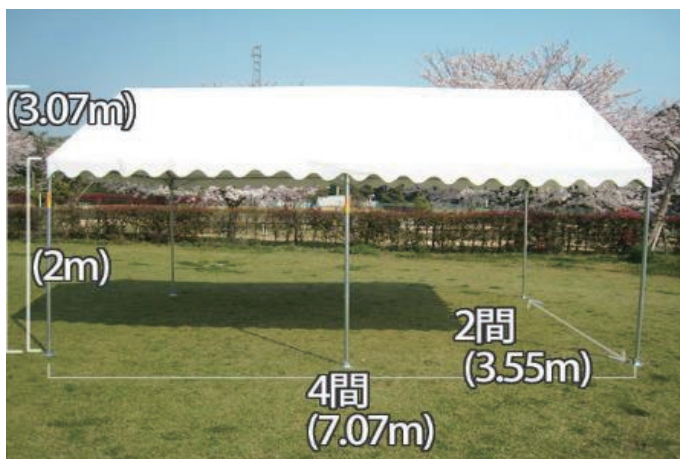

## ■テント

パイプテント 1.5×2  
W2700×L3600mm

パイプテント 2×3  
W3600×L5400mm

パイプテント 2×4  
W3600×L7200mm

パイプテント 3×5  
W5400×L9000mm

※テントの設営費は別途料金となります。

※テント各種サイズございます、お気軽にお問い合わせください。

写真と異なる場合がございます。