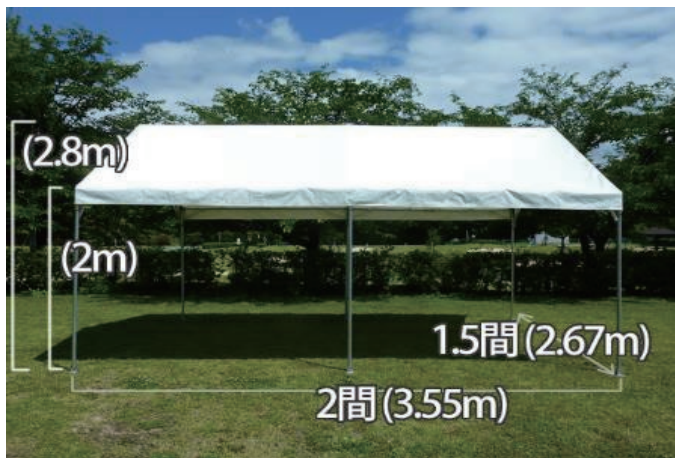

## ■テント

パイプテント 1.5×2  
W2700×L3600mm

パイプテント 2×3  
W3600×L5400mm

パイプテント 2×4  
W3600×L7200mm

パイプテント 3×5  
W5400×L9000mm

※テントの設営費は別途料金となります。

※テント各種サイズございます、お気軽にお問い合わせください。

写真と異なる場合がございます。